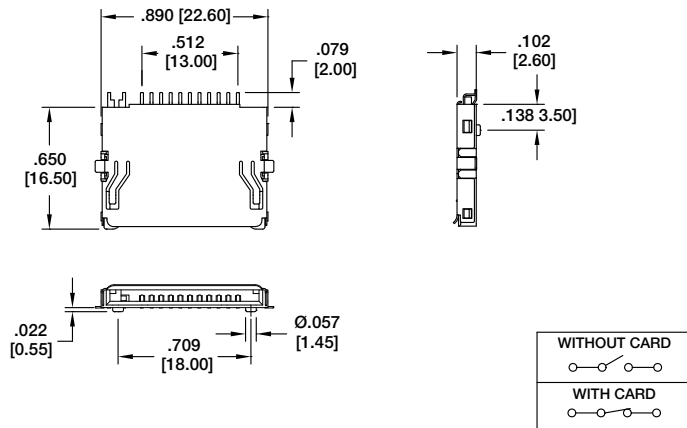

### MINI SECURE DIGITAL MSD-11-B-SG (STANDARD TYPE)

### MINI SECURE DIGITAL (PUSH - PUSH TYPE) MSDPR-11-B-SG (REVERSE TYPE)

### MICRO SECURE DIGITAL (PUSH - PUSH TYPE) MCSP-08-C-SG