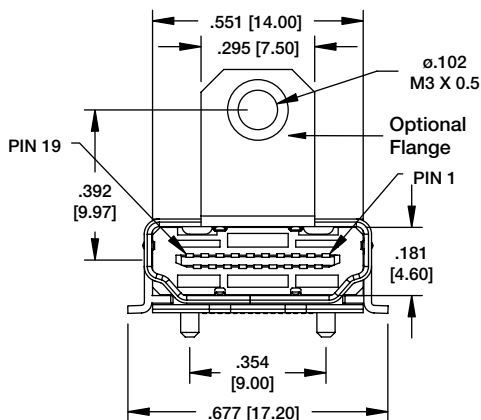

HDMI-S-RA-1

Recommended PCB Layout

RIGHT ANGLE SMT

HDMI-S-RA-SMT

RIGHT ANGLE SMT WITH MOUNTING FLANGE

HDMI-S-RA-SMT-MF

RIGHT ANGLE TRUE SMT

HDMI-S-RA-TSMT

RIGHT ANGLE TRUE SMT WITH MOUNTING FLANGE

HDMI-S-RA-TSMT-MF