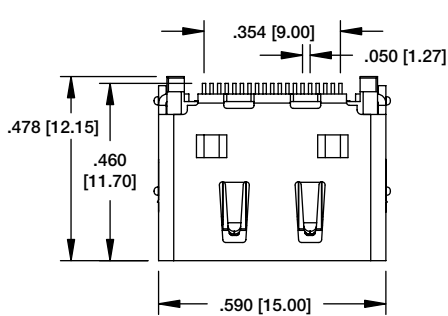

MICRO HDMI, RIGHT ANGLE, SMT

MCHDMI-S-RA-1-SMT

MICRO HDMI, RIGHT ANGLE, SMT

MCHDMI-S-RA-2-SMT

MINI HDMI, RIGHT ANGLE, SMT

MHDMI-S-RA-1-SMT

Recommended PCB Layout

HDMI RIGHT ANGLE THRU-HOLE

HDMI-S-RA-1

Recommended PCB Layout

RIGHT ANGLE SMT

HDMI-S-RA-SMT

RIGHT ANGLE SMT WITH MOUNTING FLANGE

HDMI-S-RA-SMT-MF

RIGHT ANGLE TRUE SMT

HDMI-S-RA-TSMT

RIGHT ANGLE TRUE SMT WITH MOUNTING FLANGE

HDMI-S-RA-TSMT-MF