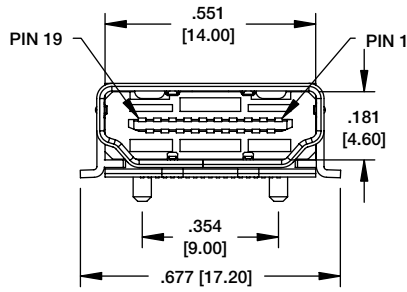

HDMI-S-RA-1

Recommended PCB Layout

RIGHT ANGLE SMT

HDMI-S-RA-SMT

RIGHT ANGLE SMT WITH MOUNTING FLANGE

HDMI-S-RA-SMT-MF

RIGHT ANGLE TRUE SMT

HDMI-S-RA-TSMT

RIGHT ANGLE TRUE SMT WITH MOUNTING FLANGE

HDMI-S-RA-TSMT-MF