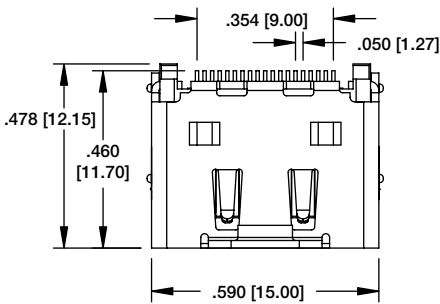

MICRO HDMI, RIGHT ANGLE, SMT

MCHDMI-S-RA-1-SMT

MICRO HDMI, RIGHT ANGLE, SMT

MCHDMI-S-RA-2-SMT

MINI HDMI, RIGHT ANGLE, SMT

MHDMI-S-RA-1-SMT

Recommended PCB Layout

HDMI RIGHT ANGLE THRU-HOLE

HDMI-S-RA-1

Recommended PCB Layout

RIGHT ANGLE SMT

HDMI-S-RA-SMT

RIGHT ANGLE SMT WITH MOUNTING FLANGE

HDMI-S-RA-SMT-MF

RIGHT ANGLE TRUE SMT

HDMI-S-RA-TSMT

RIGHT ANGLE TRUE SMT WITH MOUNTING FLANGE

HDMI-S-RA-TSMT-MF