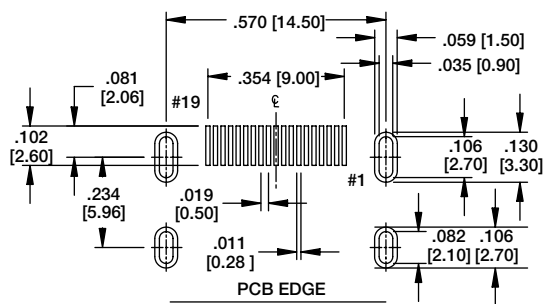

MICRO HDMI, RIGHT ANGLE, SMT

MCHDMI-S-RA-1-SMT

MICRO HDMI, RIGHT ANGLE, SMT

MCHDMI-S-RA-2-SMT

MINI HDMI, RIGHT ANGLE, SMT

MHDMI-S-RA-1-SMT

Recommended PCB Layout

HDMI RIGHT ANGLE THRU-HOLE

HDMI-S-RA-1

Recommended PCB Layout

RIGHT ANGLE SMT

HDMI-S-RA-SMT

RIGHT ANGLE SMT WITH MOUNTING FLANGE

HDMI-S-RA-SMT-MF

RIGHT ANGLE TRUE SMT

HDMI-S-RA-TSMT

RIGHT ANGLE TRUE SMT WITH MOUNTING FLANGE

HDMI-S-RA-TSMT-MF