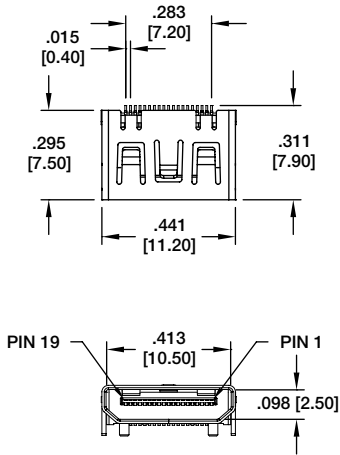

MICRO HDMI, RIGHT ANGLE, SMT

MCHDMI-S-RA-1-SMT

MICRO HDMI, RIGHT ANGLE, SMT

MCHDMI-S-RA-2-SMT

MINI HDMI, RIGHT ANGLE, SMT

MHDMI-S-RA-1-SMT

Recommended PCB Layout

HDMI RIGHT ANGLE THRU-HOLE

HDMI-S-RA-1

Recommended PCB Layout

RIGHT ANGLE SMT

HDMI-S-RA-SMT

RIGHT ANGLE SMT WITH MOUNTING FLANGE

HDMI-S-RA-SMT-MF

RIGHT ANGLE TRUE SMT

HDMI-S-RA-TSMT

RIGHT ANGLE TRUE SMT WITH MOUNTING FLANGE

HDMI-S-RA-TSMT-MF