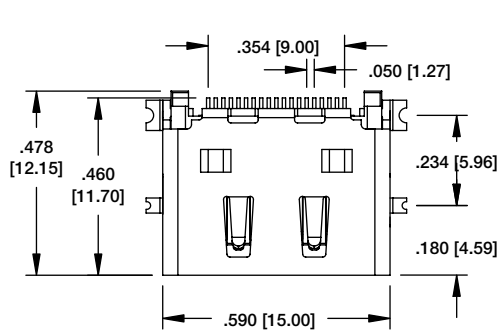

MICRO HDMI, RIGHT ANGLE, SMT

MCHDMI-S-RA-1-SMT

MICRO HDMI, RIGHT ANGLE, SMT

MCHDMI-S-RA-2-SMT

MINI HDMI, RIGHT ANGLE, SMT

MHDMI-S-RA-1-SMT

Recommended PCB Layout

HDMI RIGHT ANGLE THRU-HOLE

HDMI-S-RA-1

Recommended PCB Layout

RIGHT ANGLE SMT

HDMI-S-RA-SMT

RIGHT ANGLE SMT WITH MOUNTING FLANGE

HDMI-S-RA-SMT-MF

RIGHT ANGLE TRUE SMT

HDMI-S-RA-TSMT

RIGHT ANGLE TRUE SMT WITH MOUNTING FLANGE

HDMI-S-RA-TSMT-MF