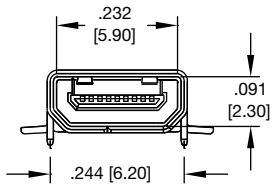

MICRO HDMI, RIGHT ANGLE, SMT

MCHDMI-S-RA-1-SMT

MICRO HDMI, RIGHT ANGLE, SMT

MCHDMI-S-RA-2-SMT

MINI HDMI, RIGHT ANGLE, SMT

MHDMI-S-RA-1-SMT

Recommended PCB Layout

HDMI RIGHT ANGLE THRU-HOLE

HDMI-S-RA-1

Recommended PCB Layout

RIGHT ANGLE SMT

HDMI-S-RA-SMT

RIGHT ANGLE SMT WITH MOUNTING FLANGE

HDMI-S-RA-SMT-MF

RIGHT ANGLE TRUE SMT

HDMI-S-RA-TSMT