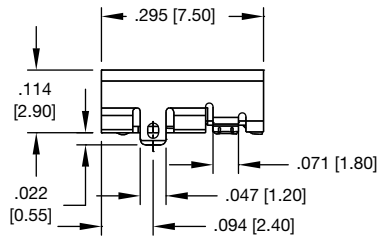

MICRO HDMI, RIGHT ANGLE, SMT

MCHDMI-S-RA-1-SMT

MICRO HDMI, RIGHT ANGLE, SMT

MCHDMI-S-RA-2-SMT

MINI HDMI, RIGHT ANGLE, SMT

MHDMI-S-RA-1-SMT

Recommended PCB Layout

HDMI RIGHT ANGLE THRU-HOLE

HDMI-S-RA-1

Recommended PCB Layout

RIGHT ANGLE SMT

HDMI-S-RA-SMT

RIGHT ANGLE SMT WITH MOUNTING FLANGE

HDMI-S-RA-SMT-MF

RIGHT ANGLE TRUE SMT

HDMI-S-RA-TSMT

RIGHT ANGLE TRUE SMT WITH MOUNTING FLANGE

HDMI-S-RA-TSMT-MF