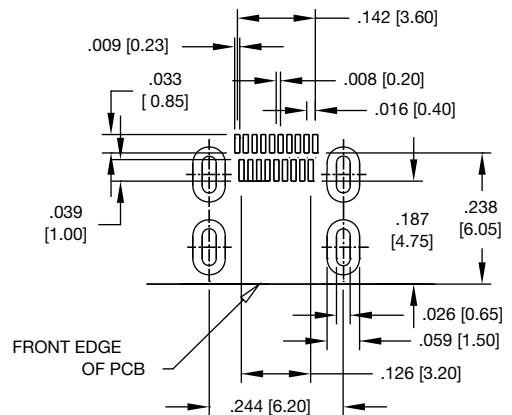

MICRO HDMI, RIGHT ANGLE, SMT

MCHDMI-S-RA-1-SMT

MICRO HDMI, RIGHT ANGLE, SMT

MCHDMI-S-RA-2-SMT

MINI HDMI, RIGHT ANGLE, SMT

MHDMI-S-RA-1-SMT

Recommended PCB Layout

HDMI RIGHT ANGLE THRU-HOLE

HDMI-S-RA-1

Recommended PCB Layout

RIGHT ANGLE SMT

HDMI-S-RA-SMT

RIGHT ANGLE SMT WITH MOUNTING FLANGE

HDMI-S-RA-SMT-MF

RIGHT ANGLE TRUE SMT

HDMI-S-RA-TSMT

RIGHT ANGLE TRUE SMT WITH MOUNTING FLANGE

HDMI-S-RA-TSMT-MF