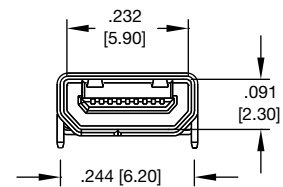

MICRO HDMI, RIGHT ANGLE, SMT

MCHDMI-S-RA-1-SMT

MICRO HDMI, RIGHT ANGLE, SMT

MCHDMI-S-RA-2-SMT

MINI HDMI, RIGHT ANGLE, SMT

MHDMI-S-RA-1-SMT

Recommended PCB Layout

HDMI RIGHT ANGLE THRU-HOLE

HDMI-S-RA-1

Recommended PCB Layout

RIGHT ANGLE SMT

HDMI-S-RA-SMT

RIGHT ANGLE SMT WITH MOUNTING FLANGE

HDMI-S-RA-SMT-MF

RIGHT ANGLE TRUE SMT

HDMI-S-RA-TSMT

RIGHT ANGLE TRUE SMT WITH MOUNTING FLANGE

HDMI-S-RA-TSMT-MF