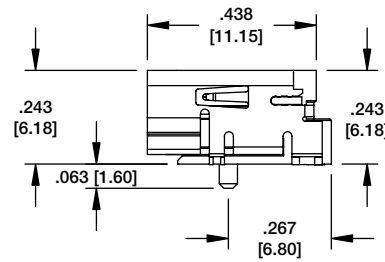

MICRO HDMI, RIGHT ANGLE, SMT

MCHDMI-S-RA-1-SMT

MICRO HDMI, RIGHT ANGLE, SMT

MCHDMI-S-RA-2-SMT

MINI HDMI, RIGHT ANGLE, SMT

MHDMI-S-RA-1-SMT

Recommended PCB Layout

HDMI RIGHT ANGLE THRU-HOLE

HDMI-S-RA-1

Recommended PCB Layout

RIGHT ANGLE SMT

HDMI-S-RA-SMT

RIGHT ANGLE SMT WITH MOUNTING FLANGE

HDMI-S-RA-SMT-MF

RIGHT ANGLE TRUE SMT

HDMI-S-RA-TSMT

RIGHT ANGLE TRUE SMT WITH MOUNTING FLANGE

HDMI-S-RA-TSMT-MF