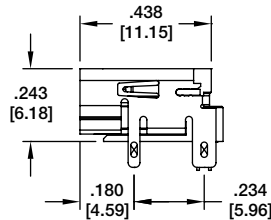

MICRO HDMI, RIGHT ANGLE, SMT

MCHDMI-S-RA-1-SMT

MICRO HDMI, RIGHT ANGLE, SMT

MCHDMI-S-RA-2-SMT

MINI HDMI, RIGHT ANGLE, SMT

MHDMI-S-RA-1-SMT

Recommended PCB Layout

HDMI RIGHT ANGLE THRU-HOLE

HDMI-S-RA-1

Recommended PCB Layout

RIGHT ANGLE SMT

HDMI-S-RA-SMT

RIGHT ANGLE SMT WITH MOUNTING FLANGE

HDMI-S-RA-SMT-MF

RIGHT ANGLE TRUE SMT

HDMI-S-RA-TSMT