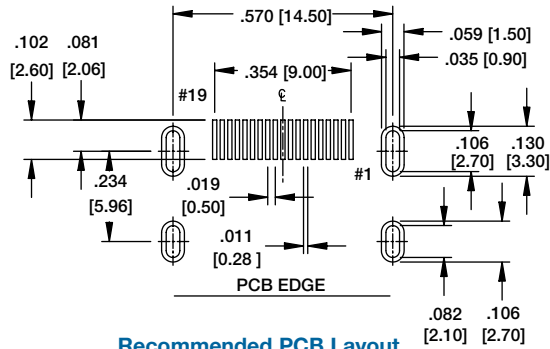

MICRO HDMI, RIGHT ANGLE, SMT

MCHDMI-S-RA-1-SMT

MICRO HDMI, RIGHT ANGLE, SMT

MCHDMI-S-RA-2-SMT

MINI HDMI, RIGHT ANGLE, SMT

MHDMI-S-RA-1-SMT

Recommended PCB Layout

HDMI RIGHT ANGLE THRU-HOLE

HDMI-S-RA-1

Recommended PCB Layout

RIGHT ANGLE SMT

HDMI-S-RA-SMT

RIGHT ANGLE SMT WITH MOUNTING FLANGE

HDMI-S-RA-SMT-MF

RIGHT ANGLE TRUE SMT

HDMI-S-RA-TSMT

RIGHT ANGLE TRUE SMT WITH MOUNTING FLANGE

HDMI-S-RA-TSMT-MF