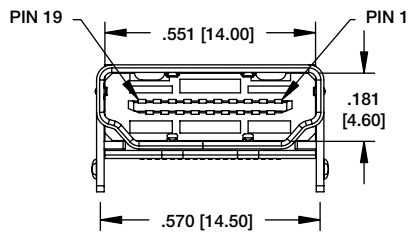

MICRO HDMI, RIGHT ANGLE, SMT

MCHDMI-S-RA-1-SMT

MICRO HDMI, RIGHT ANGLE, SMT

MCHDMI-S-RA-2-SMT

MINI HDMI, RIGHT ANGLE, SMT

MHDMI-S-RA-1-SMT

Recommended PCB Layout

HDMI RIGHT ANGLE THRU-HOLE

HDMI-S-RA-1

Recommended PCB Layout

RIGHT ANGLE SMT

HDMI-S-RA-SMT

RIGHT ANGLE SMT WITH MOUNTING FLANGE

HDMI-S-RA-SMT-MF

RIGHT ANGLE TRUE SMT

HDMI-S-RA-TSMT

RIGHT ANGLE TRUE SMT WITH MOUNTING FLANGE

HDMI-S-RA-TSMT-MF