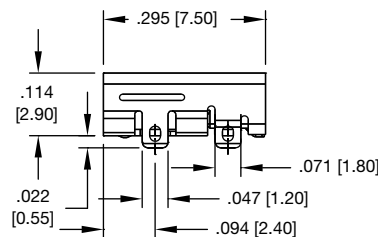

MICRO HDMI, RIGHT ANGLE, SMT

MCHDMI-S-RA-1-SMT

MICRO HDMI, RIGHT ANGLE, SMT

MCHDMI-S-RA-2-SMT

MINI HDMI, RIGHT ANGLE, SMT

MHDMI-S-RA-1-SMT

Recommended PCB Layout

HDMI RIGHT ANGLE THRU-HOLE

HDMI-S-RA-1

Recommended PCB Layout

RIGHT ANGLE SMT

HDMI-S-RA-SMT

RIGHT ANGLE SMT WITH MOUNTING FLANGE

HDMI-S-RA-SMT-MF

RIGHT ANGLE TRUE SMT

HDMI-S-RA-TSMT