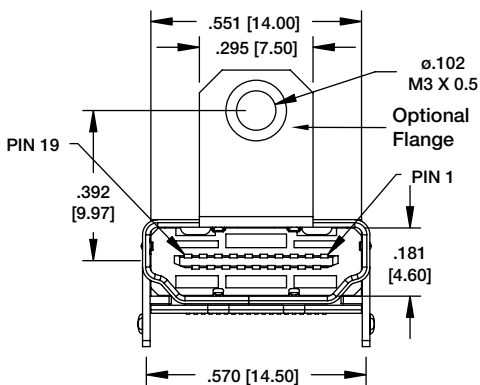

HDMI-S-RA-1

Recommended PCB Layout

RIGHT ANGLE SMT

HDMI-S-RA-SMT

RIGHT ANGLE SMT WITH MOUNTING FLANGE

HDMI-S-RA-SMT-MF

RIGHT ANGLE TRUE SMT

HDMI-S-RA-TSMT

RIGHT ANGLE TRUE SMT WITH MOUNTING FLANGE

HDMI-S-RA-TSMT-MF