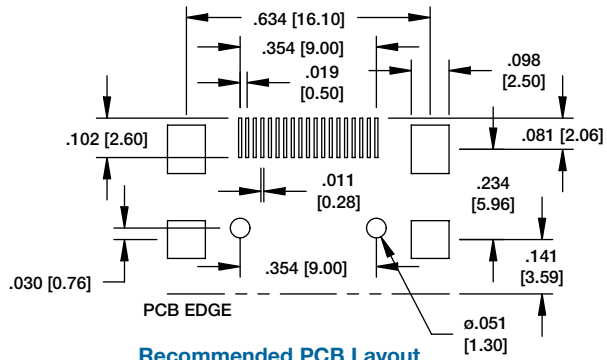

MICRO HDMI, RIGHT ANGLE, SMT

MCHDMI-S-RA-1-SMT

MICRO HDMI, RIGHT ANGLE, SMT

MCHDMI-S-RA-2-SMT

MINI HDMI, RIGHT ANGLE, SMT

MHDMI-S-RA-1-SMT

Recommended PCB Layout

HDMI RIGHT ANGLE THRU-HOLE

HDMI-S-RA-1

Recommended PCB Layout

RIGHT ANGLE SMT

HDMI-S-RA-SMT

RIGHT ANGLE SMT WITH MOUNTING FLANGE

HDMI-S-RA-SMT-MF

RIGHT ANGLE TRUE SMT

HDMI-S-RA-TSMT

RIGHT ANGLE TRUE SMT WITH MOUNTING FLANGE

HDMI-S-RA-TSMT-MF