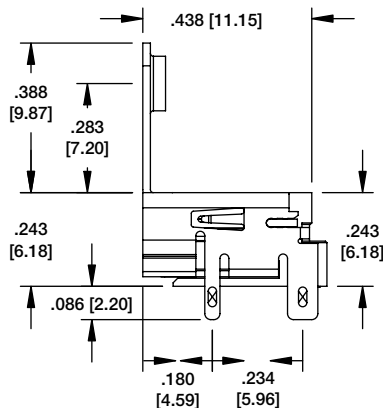

MICRO HDMI, RIGHT ANGLE, SMT

MCHDMI-S-RA-1-SMT

MICRO HDMI, RIGHT ANGLE, SMT

MCHDMI-S-RA-2-SMT

MINI HDMI, RIGHT ANGLE, SMT

MHDMI-S-RA-1-SMT

Recommended PCB Layout

HDMI RIGHT ANGLE THRU-HOLE

HDMI-S-RA-1

Recommended PCB Layout

RIGHT ANGLE SMT

HDMI-S-RA-SMT

RIGHT ANGLE SMT WITH MOUNTING FLANGE

HDMI-S-RA-SMT-MF

RIGHT ANGLE TRUE SMT

HDMI-S-RA-TSMT

RIGHT ANGLE TRUE SMT WITH MOUNTING FLANGE

HDMI-S-RA-TSMT-MF