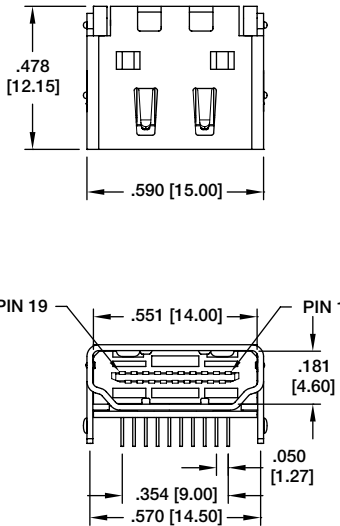

MICRO HDMI, RIGHT ANGLE, SMT

MCHDMI-S-RA-1-SMT

MICRO HDMI, RIGHT ANGLE, SMT

MCHDMI-S-RA-2-SMT

MINI HDMI, RIGHT ANGLE, SMT

MHDMI-S-RA-1-SMT

Recommended PCB Layout

HDMI RIGHT ANGLE THRU-HOLE

HDMI-S-RA-1

Recommended PCB Layout

RIGHT ANGLE SMT

HDMI-S-RA-SMT

RIGHT ANGLE SMT WITH MOUNTING FLANGE

HDMI-S-RA-SMT-MF

RIGHT ANGLE TRUE SMT

HDMI-S-RA-TSMT

RIGHT ANGLE TRUE SMT WITH MOUNTING FLANGE

HDMI-S-RA-TSMT-MF