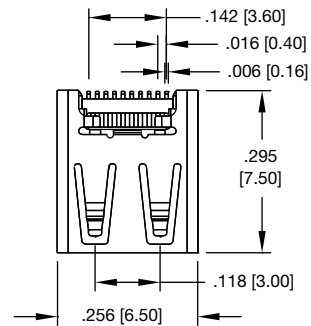

MICRO HDMI, RIGHT ANGLE, SMT

MCHDMI-S-RA-1-SMT

MICRO HDMI, RIGHT ANGLE, SMT

MCHDMI-S-RA-2-SMT

MINI HDMI, RIGHT ANGLE, SMT

MHDMI-S-RA-1-SMT

Recommended PCB Layout

HDMI RIGHT ANGLE THRU-HOLE

HDMI-S-RA-1

Recommended PCB Layout

RIGHT ANGLE SMT

HDMI-S-RA-SMT

RIGHT ANGLE SMT WITH MOUNTING FLANGE

HDMI-S-RA-SMT-MF

RIGHT ANGLE TRUE SMT

HDMI-S-RA-TSMT

RIGHT ANGLE TRUE SMT WITH MOUNTING FLANGE

HDMI-S-RA-TSMT-MF