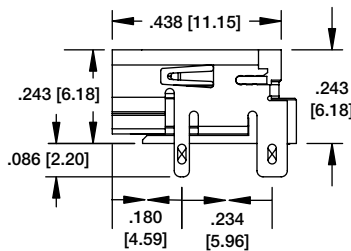

MICRO HDMI, RIGHT ANGLE, SMT

MCHDMI-S-RA-1-SMT

MICRO HDMI, RIGHT ANGLE, SMT

MCHDMI-S-RA-2-SMT

MINI HDMI, RIGHT ANGLE, SMT

MHDMI-S-RA-1-SMT

Recommended PCB Layout

HDMI RIGHT ANGLE THRU-HOLE

HDMI-S-RA-1

Recommended PCB Layout

RIGHT ANGLE SMT

HDMI-S-RA-SMT

RIGHT ANGLE SMT WITH MOUNTING FLANGE

HDMI-S-RA-SMT-MF

RIGHT ANGLE TRUE SMT

HDMI-S-RA-TSMT

RIGHT ANGLE TRUE SMT WITH MOUNTING FLANGE

HDMI-S-RA-TSMT-MF