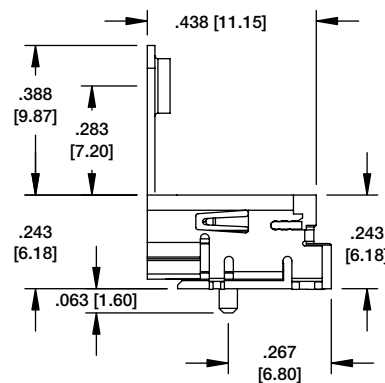

MICRO HDMI, RIGHT ANGLE, SMT

MCHDMI-S-RA-1-SMT

MICRO HDMI, RIGHT ANGLE, SMT

MCHDMI-S-RA-2-SMT

MINI HDMI, RIGHT ANGLE, SMT

MHDMI-S-RA-1-SMT

Recommended PCB Layout

HDMI RIGHT ANGLE THRU-HOLE

HDMI-S-RA-1

Recommended PCB Layout

RIGHT ANGLE SMT

HDMI-S-RA-SMT

RIGHT ANGLE SMT WITH MOUNTING FLANGE

HDMI-S-RA-SMT-MF

RIGHT ANGLE TRUE SMT

HDMI-S-RA-TSMT

RIGHT ANGLE TRUE SMT WITH MOUNTING FLANGE

HDMI-S-RA-TSMT-MF