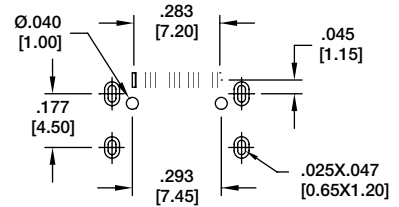

MICRO HDMI, RIGHT ANGLE, SMT

MCHDMI-S-RA-1-SMT

MICRO HDMI, RIGHT ANGLE, SMT

MCHDMI-S-RA-2-SMT

MINI HDMI, RIGHT ANGLE, SMT

MHDMI-S-RA-1-SMT

Recommended PCB Layout

HDMI RIGHT ANGLE THRU-HOLE

HDMI-S-RA-1

Recommended PCB Layout

RIGHT ANGLE SMT

HDMI-S-RA-SMT

RIGHT ANGLE SMT WITH MOUNTING FLANGE

HDMI-S-RA-SMT-MF

RIGHT ANGLE TRUE SMT

HDMI-S-RA-TSMT