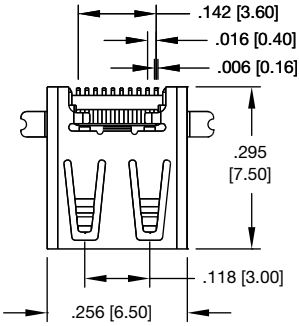

MICRO HDMI, RIGHT ANGLE, SMT

MCHDMI-S-RA-1-SMT

MICRO HDMI, RIGHT ANGLE, SMT

MCHDMI-S-RA-2-SMT

MINI HDMI, RIGHT ANGLE, SMT

MHDMI-S-RA-1-SMT

Recommended PCB Layout

HDMI RIGHT ANGLE THRU-HOLE

HDMI-S-RA-1

Recommended PCB Layout

RIGHT ANGLE SMT

HDMI-S-RA-SMT

RIGHT ANGLE SMT WITH MOUNTING FLANGE

HDMI-S-RA-SMT-MF

RIGHT ANGLE TRUE SMT

HDMI-S-RA-TSMT

RIGHT ANGLE TRUE SMT WITH MOUNTING FLANGE

HDMI-S-RA-TSMT-MF