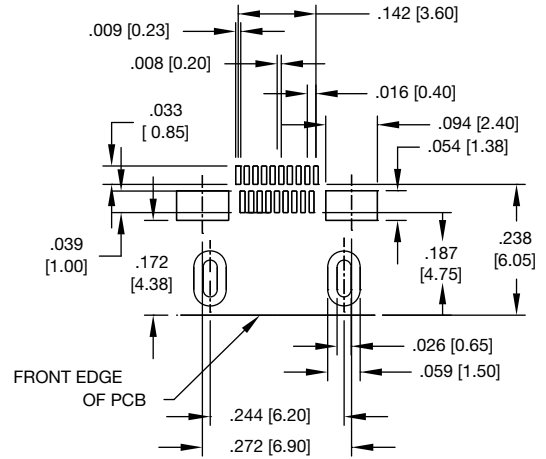

MICRO HDMI, RIGHT ANGLE, SMT

MCHDMI-S-RA-1-SMT

MICRO HDMI, RIGHT ANGLE, SMT

MCHDMI-S-RA-2-SMT

MINI HDMI, RIGHT ANGLE, SMT

MHDMI-S-RA-1-SMT

Recommended PCB Layout

HDMI RIGHT ANGLE THRU-HOLE

HDMI-S-RA-1

Recommended PCB Layout

RIGHT ANGLE SMT

HDMI-S-RA-SMT

RIGHT ANGLE SMT WITH MOUNTING FLANGE

HDMI-S-RA-SMT-MF

RIGHT ANGLE TRUE SMT

HDMI-S-RA-TSMT

RIGHT ANGLE TRUE SMT WITH MOUNTING FLANGE

HDMI-S-RA-TSMT-MF