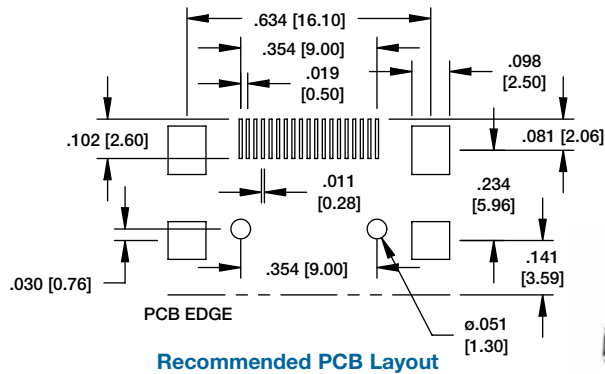

MICRO HDMI, RIGHT ANGLE, SMT

MCHDMI-S-RA-1-SMT

MICRO HDMI, RIGHT ANGLE, SMT

MCHDMI-S-RA-2-SMT

MINI HDMI, RIGHT ANGLE, SMT

MHDMI-S-RA-1-SMT

Recommended PCB Layout

HDMI RIGHT ANGLE THRU-HOLE

HDMI-S-RA-1

Recommended PCB Layout

RIGHT ANGLE SMT

HDMI-S-RA-SMT

RIGHT ANGLE SMT WITH MOUNTING FLANGE

HDMI-S-RA-SMT-MF

RIGHT ANGLE TRUE SMT

HDMI-S-RA-TSMT

RIGHT ANGLE TRUE SMT WITH MOUNTING FLANGE

HDMI-S-RA-TSMT-MF