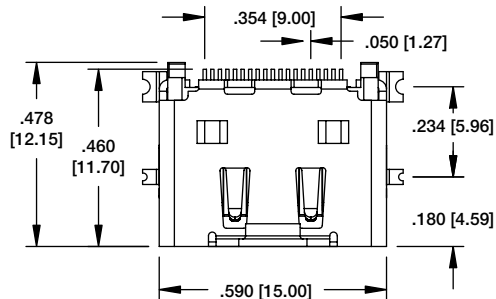

MICRO HDMI, RIGHT ANGLE, SMT

MCHDMI-S-RA-1-SMT

MICRO HDMI, RIGHT ANGLE, SMT

MCHDMI-S-RA-2-SMT

MINI HDMI, RIGHT ANGLE, SMT

MHDMI-S-RA-1-SMT

Recommended PCB Layout

HDMI RIGHT ANGLE THRU-HOLE

HDMI-S-RA-1

Recommended PCB Layout

RIGHT ANGLE SMT

HDMI-S-RA-SMT

RIGHT ANGLE SMT WITH MOUNTING FLANGE

HDMI-S-RA-SMT-MF

RIGHT ANGLE TRUE SMT

HDMI-S-RA-TSMT

RIGHT ANGLE TRUE SMT WITH MOUNTING FLANGE

HDMI-S-RA-TSMT-MF