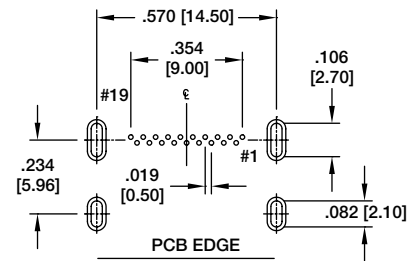

MICRO HDMI, RIGHT ANGLE, SMT

MCHDMI-S-RA-1-SMT

MICRO HDMI, RIGHT ANGLE, SMT

MCHDMI-S-RA-2-SMT

MINI HDMI, RIGHT ANGLE, SMT

MHDMI-S-RA-1-SMT

Recommended PCB Layout

HDMI RIGHT ANGLE THRU-HOLE

HDMI-S-RA-1

Recommended PCB Layout

RIGHT ANGLE SMT

HDMI-S-RA-SMT

RIGHT ANGLE SMT WITH MOUNTING FLANGE

HDMI-S-RA-SMT-MF

RIGHT ANGLE TRUE SMT

HDMI-S-RA-TSMT

RIGHT ANGLE TRUE SMT WITH MOUNTING FLANGE

HDMI-S-RA-TSMT-MF