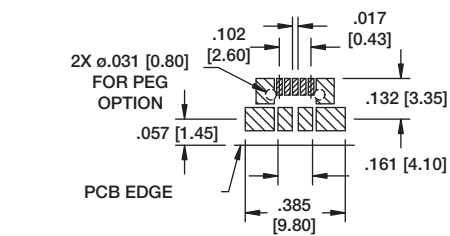

MICRO USB 2.0, TYPE AB RIGHT ANGLE, TRUE SMT

MICRO USB 2.0, TYPE B RIGHT ANGLE, TRUE SMT

MICRO USB 2.0, TYPE AB VERTICAL, TRUE SMT

MICRO USB 2.0, TYPE B PLUG