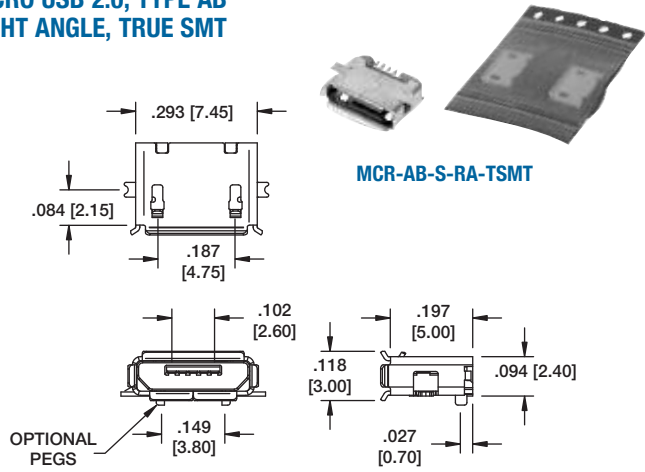

MICRO USB 2.0, TYPE AB RIGHT ANGLE, TRUE SMT

MICRO USB 2.0, TYPE B RIGHT ANGLE, TRUE SMT

MICRO USB 2.0, TYPE AB VERTICAL, TRUE SMT

MICRO USB 2.0, TYPE B PLUG