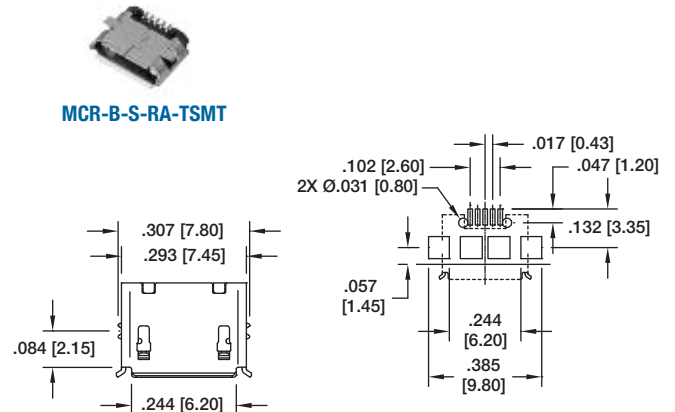

MICRO USB 2.0, TYPE AB RIGHT ANGLE, TRUE SMT

MICRO USB 2.0, TYPE B RIGHT ANGLE, TRUE SMT

MICRO USB 2.0, TYPE AB VERTICAL, TRUE SMT

MICRO USB 2.0, TYPE B PLUG