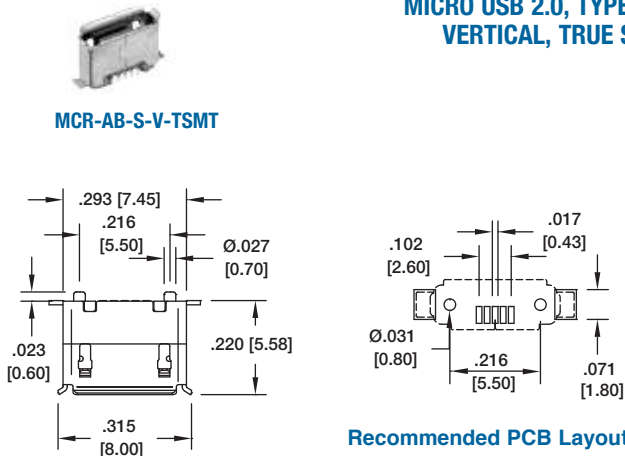

MICRO USB 2.0, TYPE AB RIGHT ANGLE, TRUE SMT

MICRO USB 2.0, TYPE B RIGHT ANGLE, TRUE SMT

MICRO USB 2.0, TYPE AB VERTICAL, TRUE SMT

MICRO USB 2.0, TYPE B PLUG