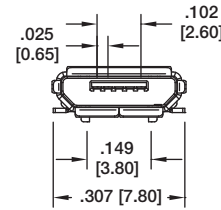

MICRO USB 2.0, TYPE AB RIGHT ANGLE, TRUE SMT

MICRO USB 2.0, TYPE B RIGHT ANGLE, TRUE SMT

MICRO USB 2.0, TYPE AB VERTICAL, TRUE SMT

MICRO USB 2.0, TYPE B PLUG