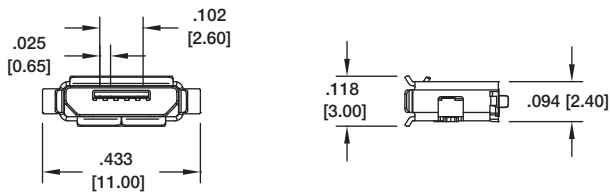

MICRO USB 2.0, TYPE AB RIGHT ANGLE, TRUE SMT

MICRO USB 2.0, TYPE B RIGHT ANGLE, TRUE SMT

MICRO USB 2.0, TYPE AB VERTICAL, TRUE SMT

MICRO USB 2.0, TYPE B PLUG